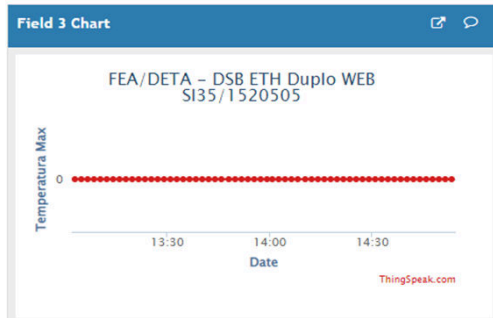

### FEA/DETA - DSB ETH Duplo WEB SI35/1520505

Channel ID: 1520505

Author: mwa0000023977146

Access: Public

Export recent data

MATLAB Analysis

MATLAB Visualization

**FOTO 5:** Tela do software de monitoramento de temperatura das câmaras de congelamento e resfriamento do DTA. O software possui sistema de alarme que dispara mensagem caso seja registrado temperaturas fora das faixas configuradas.