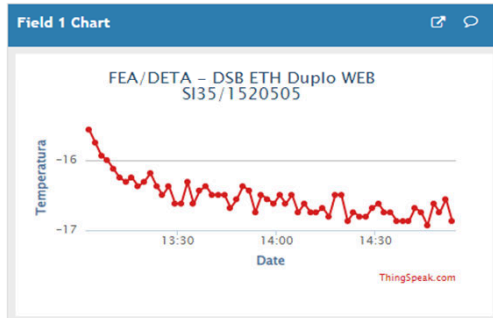

### FEA/DETA - DSB ETH Duplo WEB SI35/1520505

Channel ID: 1520505

Author: mwa0000023977146

Access: Public

Export recent data

MATLAB Analysis

MATLAB Visualization

**FOTO 5:** Tela do software de monitoramento de temperatura das câmaras de congelamento e resfriamento do DTA. O software possui sistema de alarme que dispara mensagem caso seja registrado temperaturas fora das faixas configuradas.