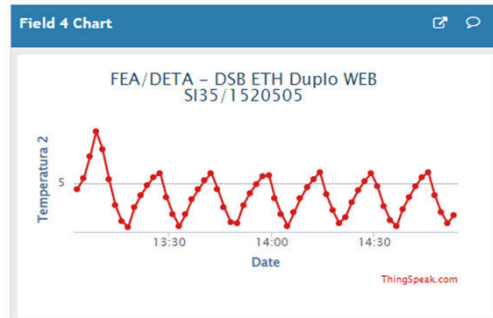

### FEA/DETA - DSB ETH Duplo WEB SI35/1520505

Channel ID: 1520505

Author: mwa0000023977146

Access: Public

Export recent data

MATLAB Analysis

MATLAB Visualization

**FOTO 5:** Tela do software de monitoramento de temperatura das câmaras de congelamento e resfriamento do DTA. O software possui sistema de alarme que dispara mensagem caso seja registrado temperaturas fora das faixas configuradas.